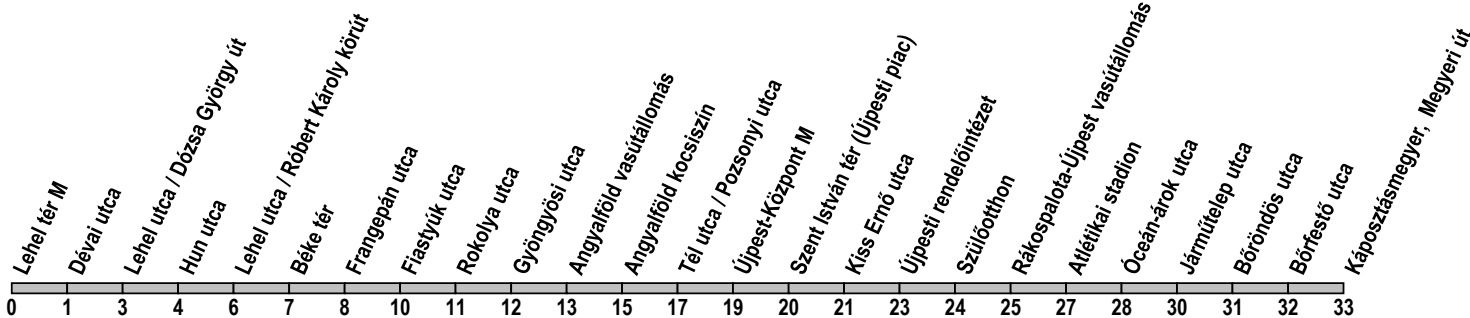

14M

metrópótló villamos
metro replacement tram

Lehel tér M → Újpest-Központ M → Káposztásmegyer, Megyeri út

Útvonal: / Route: LEHEL TÉR M - Lehel tér - Lehel utca - Béke tér - Béke utca - aluljáró - Pozsonyi utca - István út - Görgey Artúr út - Szilágyi utca - Külső Szilágyi út - KÁPOSZTÁSMEGYER, MEGYERI ÚT

Indulási időpontok és követési idők **EBBŐL A MEGÁLLÓBÓL** / Departure and average journey times

Az adatok tájékoztató jellegűek. A menetrendtől eltérések előfordulhatnak. / Schedule is subject to change.